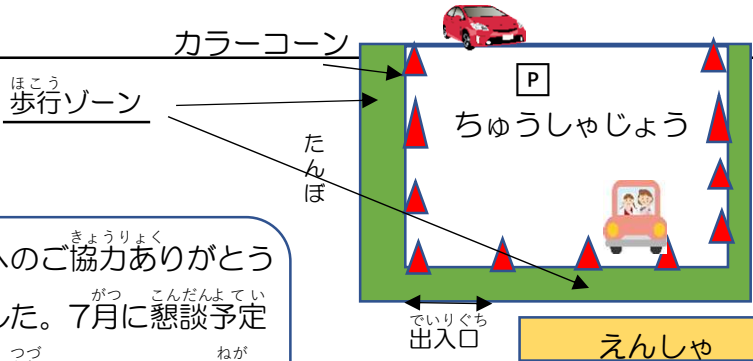

保護者の皆様からのご意見をいただき、送迎時、安全に利用していただくための、歩行ゾーンを設けました。駐車場の外回りに沿って80センチほど内側のカラーコーンが置いてあるところが歩行ゾーンです。また、駐車するときの目印になるようにトラロープをひきました。皆様に安全に気持ちよく使っていただくために駐車、発進は細心の注意をお願いします。スムーズにご利用のご協力と駐車場でのマナーなどを守っていただきますようよろしくお願いいたします。